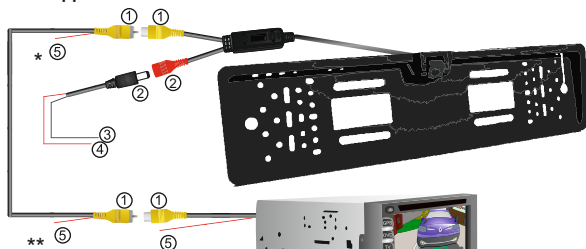

# Автомобильная HD камера в рамке номерного знака AVIS ELECTRONICS

Страна-производитель: Китай  
 Изготовитель: AVIS ELECTRONICS  
 OVERSEAS LIMITED  
 Юридический адрес изготовителя: 506-507A,  
 HuiGu ChuangXin Technology park, JingBei  
 road, Shiyao town, Baoan district, Shenzhen,  
 Guangdong, China, 518108  
 Импортёр: ООО «Авис электроникс»  
 Юридический адрес импортёра: 125167,  
 г. Москва, Планетная ул., д. 11, пом. 12/11 PM-2

Сенсор	1409
Структура линзы	Широкоугольная стеклянная 3G1P
Угол обзора	170° (Горизонтальный)
Система видео	NTSC
Разрешение матрицы	1280x720 HD
Система синхронизации	Встроенная
Разрешение	1000 тв-линий
Минимальная освещённость	0.01 люкс
Видеовыход	CVBS тюльпан, уровень 1.0Vp-p.75 Ohm
Соотношение сигнал/шум	> 48 дБ
Класс пыли- и влагозащита	IP67
Потребляемый ток	макс. 60 мА
Питание	DC 12 В
Рабочая температура	- 40°C ~ +70°C
Влажность воздуха	макс. 95%
Другое	Автоматический баланс белого, автоматическая регулировка усиления, компенсация встречной засветки

## Схема подключения

1. Видео провод (передача видео сигнала с камеры на монитор)
2. Провод питания камеры
3. «-» (чёрный) заземлить
4. «+» (красный) подключить к «+» фонаря заднего хода
5. Активационный провод:

\* Подключить к «+» фонаря заднего хода.

\*\* Подключить к активационному проводу монитора.